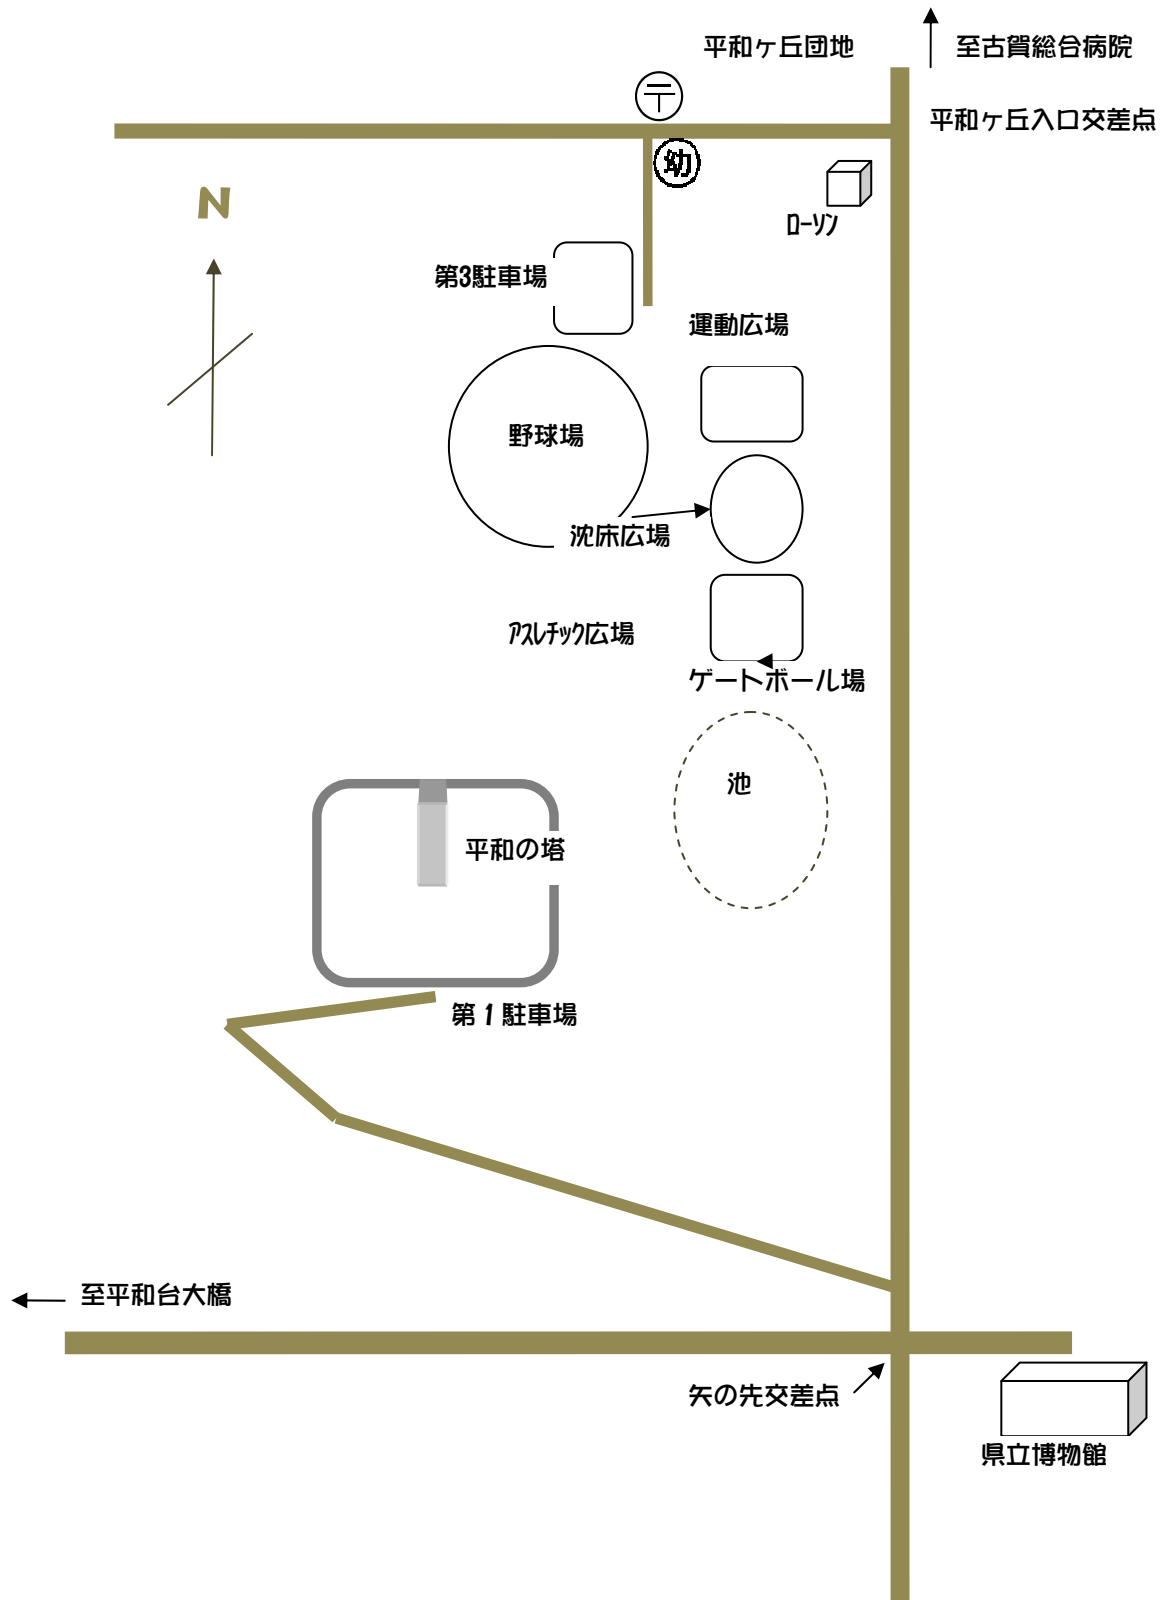

パンプキン・ピクニック2013 会場案内図

日 時：平成25年5月26日（日）午前10時～午後3時頃

集合場所：宮崎市平和台公園ゲートボール場（下記地図参照）

県立博物館北矢の先交差点を古賀総合病院方向に北上（約2km）し、平和ヶ丘入口交差点を左折、200mほど直進し平和台公園標識（左角平和ヶ丘幼稚園）を左折、約600mで公園入り口

平和の塔方面からは、第1駐車場より徒歩10分

当日の緊急連絡は進藤の携帯**090-3015-4994**にお願いいたします。